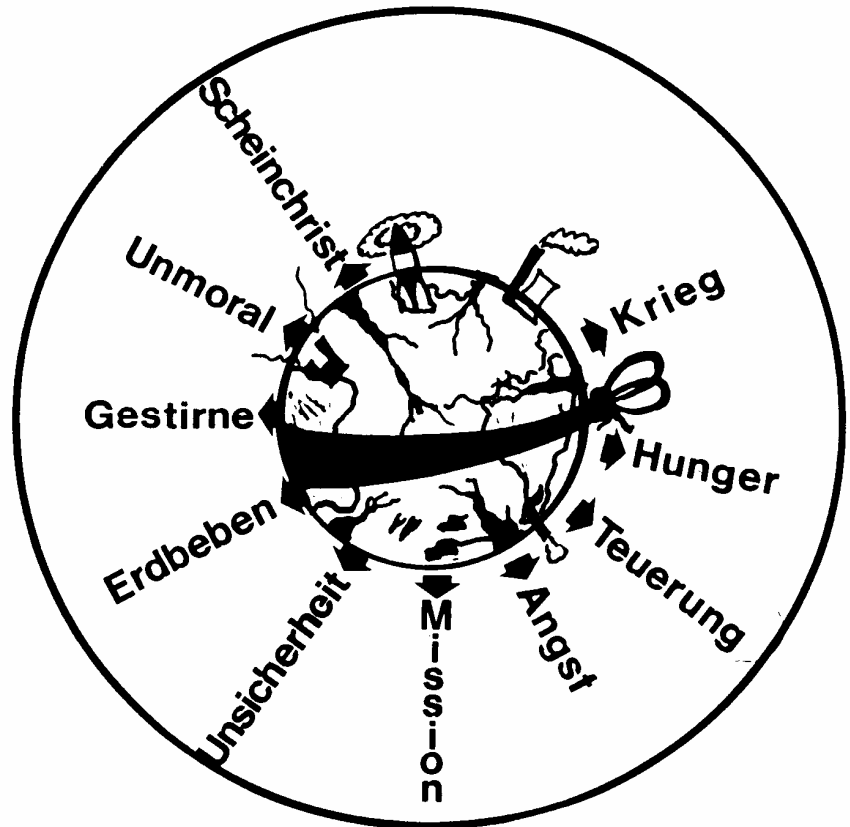

Notizen:	W- Weltende	W
-----------------	--------------------	----------

Die Zeichen der Zeit zeigen deutlich den Zerfall unserer Erde an. Nur das Band der Gnade und der Liebe Gottes hält sie noch zusammen. Er möchte, daß sich jeder für die Rettung durch Jesu entscheidet. Keiner wird einmal sagen können, er habe nichts davon gewußt.

Wenn Jesus kommt (1), wird er die Seinen auf eine neue Erde führen (2). Die alte Erde wird 1000 Jahre wüst und leer sein, weil der Mensch sie ausgebeutet und verseucht hat (3). Siehe auch (R). Gott wird die alte Erde vernichten und alles neu machen (4). Siehe auch (H).