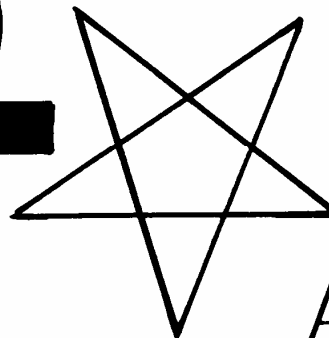

Notizen:	YS- Spiritismus	YS

Astrologie und Aberglaube:

Der Mensch teilte das Himmelsgewölbe in „12 Häuser“ ein und ordnete bestimmten Sternen, die man damals mit freiem Auge erkennen konnte, willkürliche Bedeutung zu.

Mystische Zeichen:

Yin und Yang – symbolisiert die Einheit der Gegensätze (1)

Die Schlange und der Kelch sind Symbole des ägyptischen Mondgottes Thot. Im mittleren Osten ein Zeichen für geheime Wissenschaften (2).

Thot, Hermes und Merkur in einer Machteinheit, die wesenhaft verwandeln kann; Zeichen der Alchemie (3)

Spiritistische Zeichen:

Der Ankh, das Symbol der Reinkarnation, Anbetung des Gottes der Sonne: Ra (4). Das Pentagramm oder der Ziegenkopf, Symbol für den Morgenstern Luzifer (5). Die Pyramide, Zeichen der Freimaurer (siehe ein Dollar-Note). Das Auge im Dreieck symbolisiert die Allmacht Luzifers (6)

5